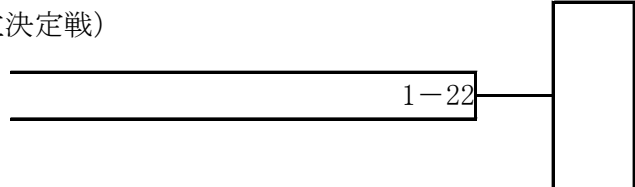

栃木県柔道選手権大会兼関東柔道選手権大会栃木県予選

平成31年1月13日(日)  
場所: 栃木県立武道館

(3位決定戦)

1-17の敗者  
2-16の敗者

(敗者復活戦・5位決定戦) <ダブルレペチャージ>

1-14の敗者  
1-15の敗者  
2-14の敗者  
2-13の敗者

(7位決定戦)

1-18の敗者  
1-19の敗者