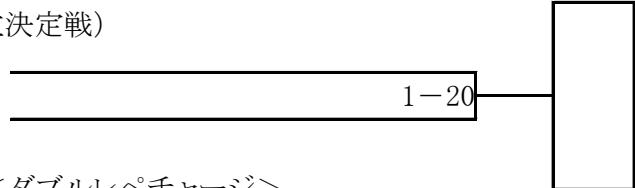

栃木県柔道選手権大会兼関東柔道選手権大会栃木県予選

平成31年1月13日(日)  
場所: 栃木県立武道館

(3位決定戦)

1-17の敗者  
2-16の敗者

(敗者復活戦・5位決定戦) <ダブルレペチャージ>

1-14の敗者  
1-15の敗者  
2-14の敗者  
2-13の敗者

(7位決定戦)

1-18の敗者  
1-19の敗者