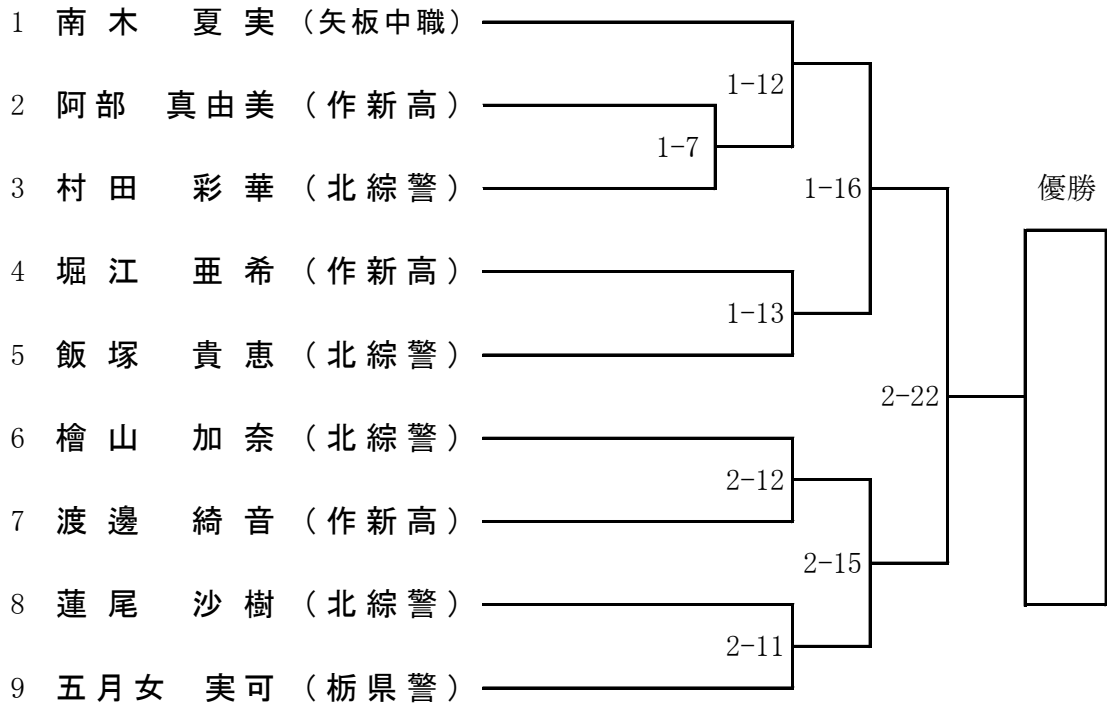

栃木県柔道選手権大会兼関東柔道選手権大会栃木県予選

平成31年1月13日(日)  
場所: 栃木県立武道館

(3位決定戦)

1-17の敗者  
2-16の敗者

(敗者復活戦・5位決定戦) <ダブルレペチャージ>

1-14の敗者  
1-15の敗者  
2-14の敗者  
2-13の敗者

(7位決定戦)

1-18の敗者  
1-19の敗者

栃木県女子柔道選手権大会兼関東女子柔道選手権大会栃木県予選

平成31年1月13日(日)  
場所: 栃木県立武道館

(3位決定戦)

1-16の敗者  
2-15の敗者

(敗者復活戦・5位決定戦) <ダブルレペチャージ>

1-12の敗者  
1-13の敗者  
2-12の敗者  
2-11の敗者

(7位決定戦)

2-17の敗者  
2-18の敗者