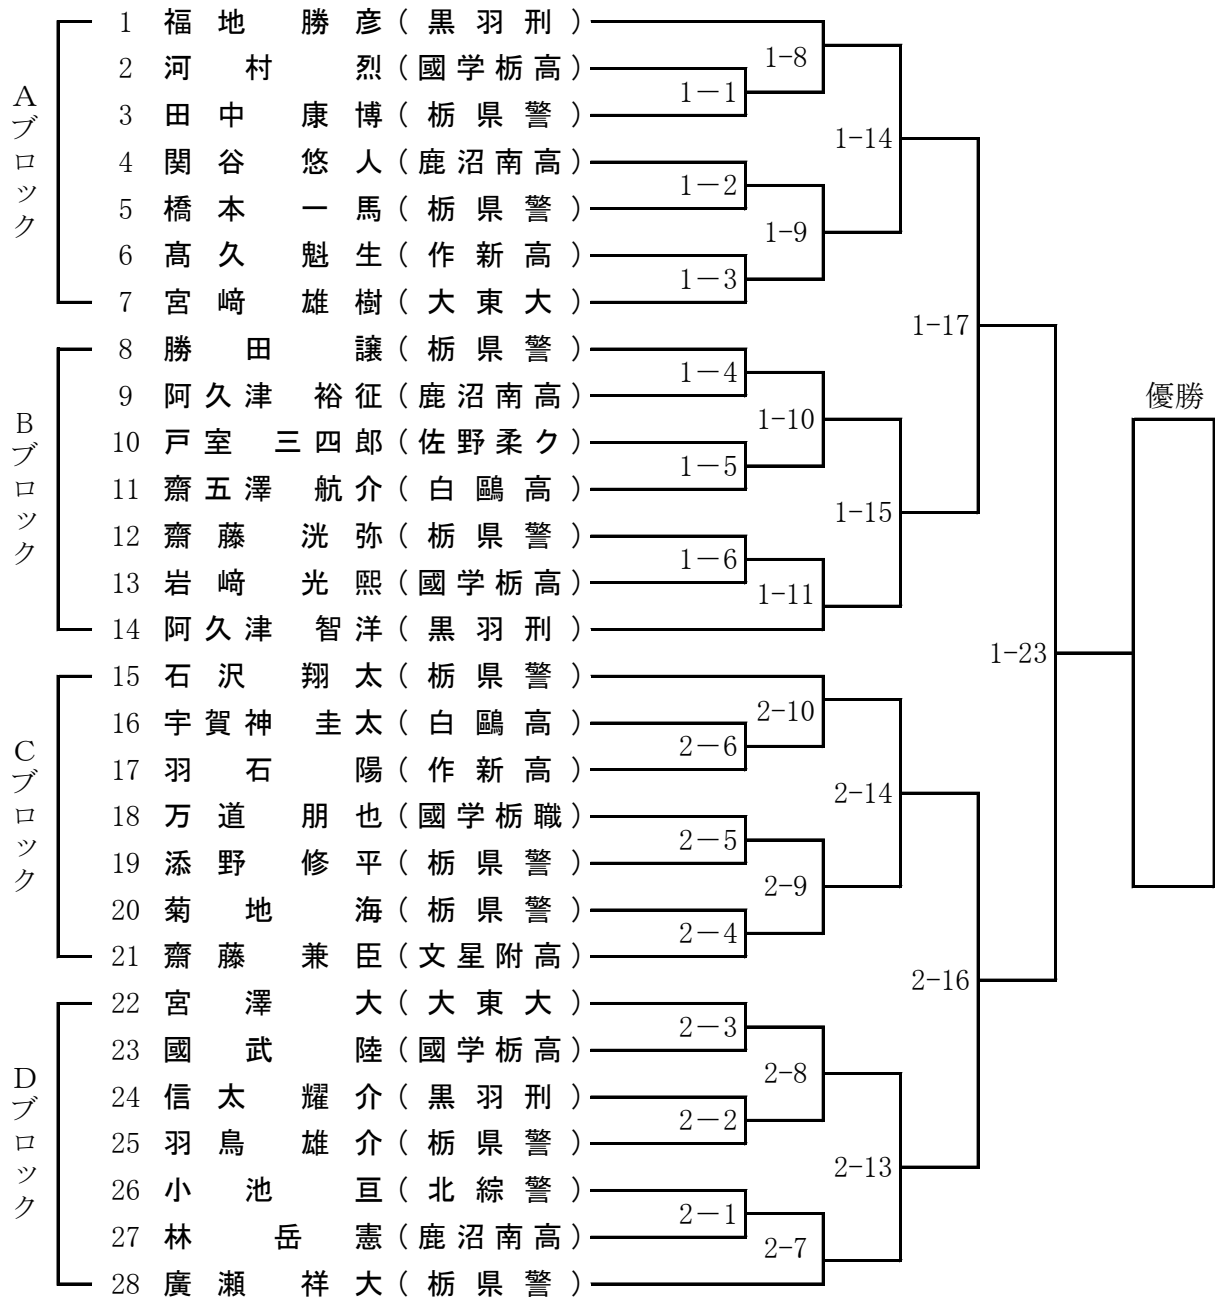

栃木県柔道選手権大会兼関東柔道選手権大会栃木県予選

平成31年1月13日(日)  
場所: 栃木県立武道館

(3位決定戦)

1-17の敗者  
2-16の敗者

(敗者復活戦・5位決定戦) <ダブルレペチャージ>

1-14の敗者  
1-15の敗者  
2-14の敗者  
2-13の敗者

(7位決定戦)

1-18の敗者  
1-19の敗者

栃木県女子柔道選手権大会兼関東女子柔道選手権大会栃木県予選

平成31年1月13日(日)  
場所: 栃木県立武道館

(3位決定戦)

1-16の敗者  
2-15の敗者

(敗者復活戦・5位決定戦) <ダブルレペチャージ>

1-12の敗者  
1-13の敗者  
2-12の敗者  
2-11の敗者

(7位決定戦)

2-17の敗者  
2-18の敗者