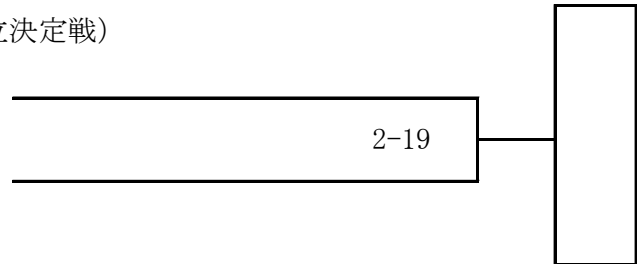

(3位決定戦)

1-16の敗者
2-15の敗者