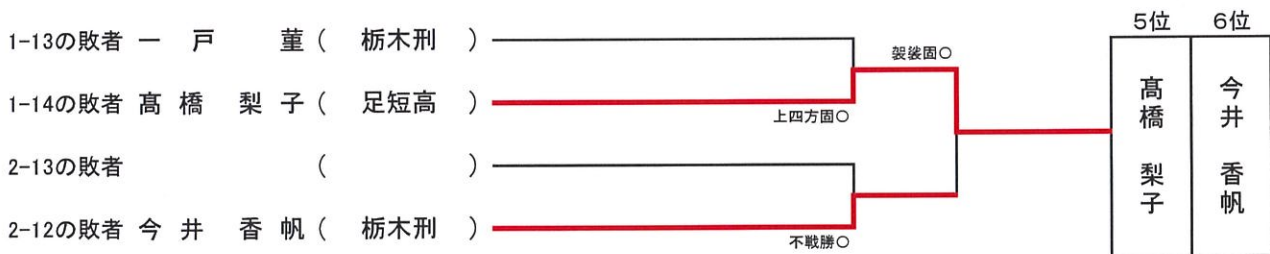

栃木県柔道選手権大会兼関東柔道選手権大会栃木県予選会

令和6年1月14日(日)

場所:ユウケイ武道館

(3位決定戦)

(敗者復活戦・5位決定戦)

(7位決定戦)

栃木県女子柔道選手権大会兼関東女子柔道選手権大会栃木県予選会

令和6年1月14日(日)

場所:ユウケイ武道館

(3位決定戦)

(敗者復活戦・5位決定戦)

推薦選手

1	朝比奈 沙羅	ビ ッ グ ツ リ ー
2	蓮 尾 沙 樹	北 関 東 総 合 警 備 保 障 (株)