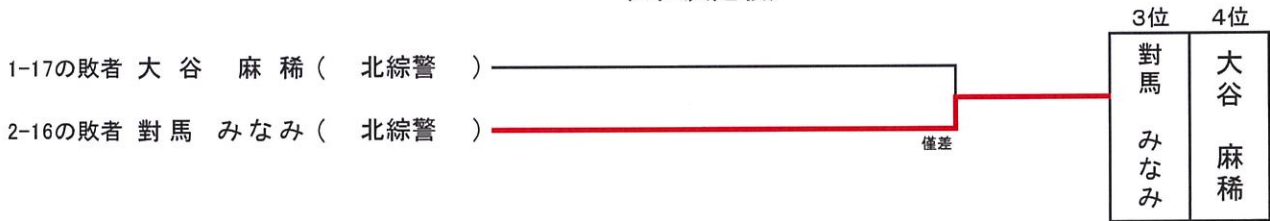

栃木県柔道選手権大会兼関東柔道選手権大会栃木県予選会

令和6年1月14日(日)

場所:ユウケイ武道館

(3位決定戦)

(敗者復活戦・5位決定戦)

(7位決定戦)

栃木県女子柔道選手権大会兼関東女子柔道選手権大会栃木県予選会

令和6年1月14日(日)

場所:ユウケイ武道館

(3位決定戦)

(敗者復活戦・5位決定戦)

推薦選手

1	朝比奈 沙羅	ビ ッ グ ツ リ ー
2	蓮 尾 沙 樹	北 関 東 総 合 警 備 保 障 (株)