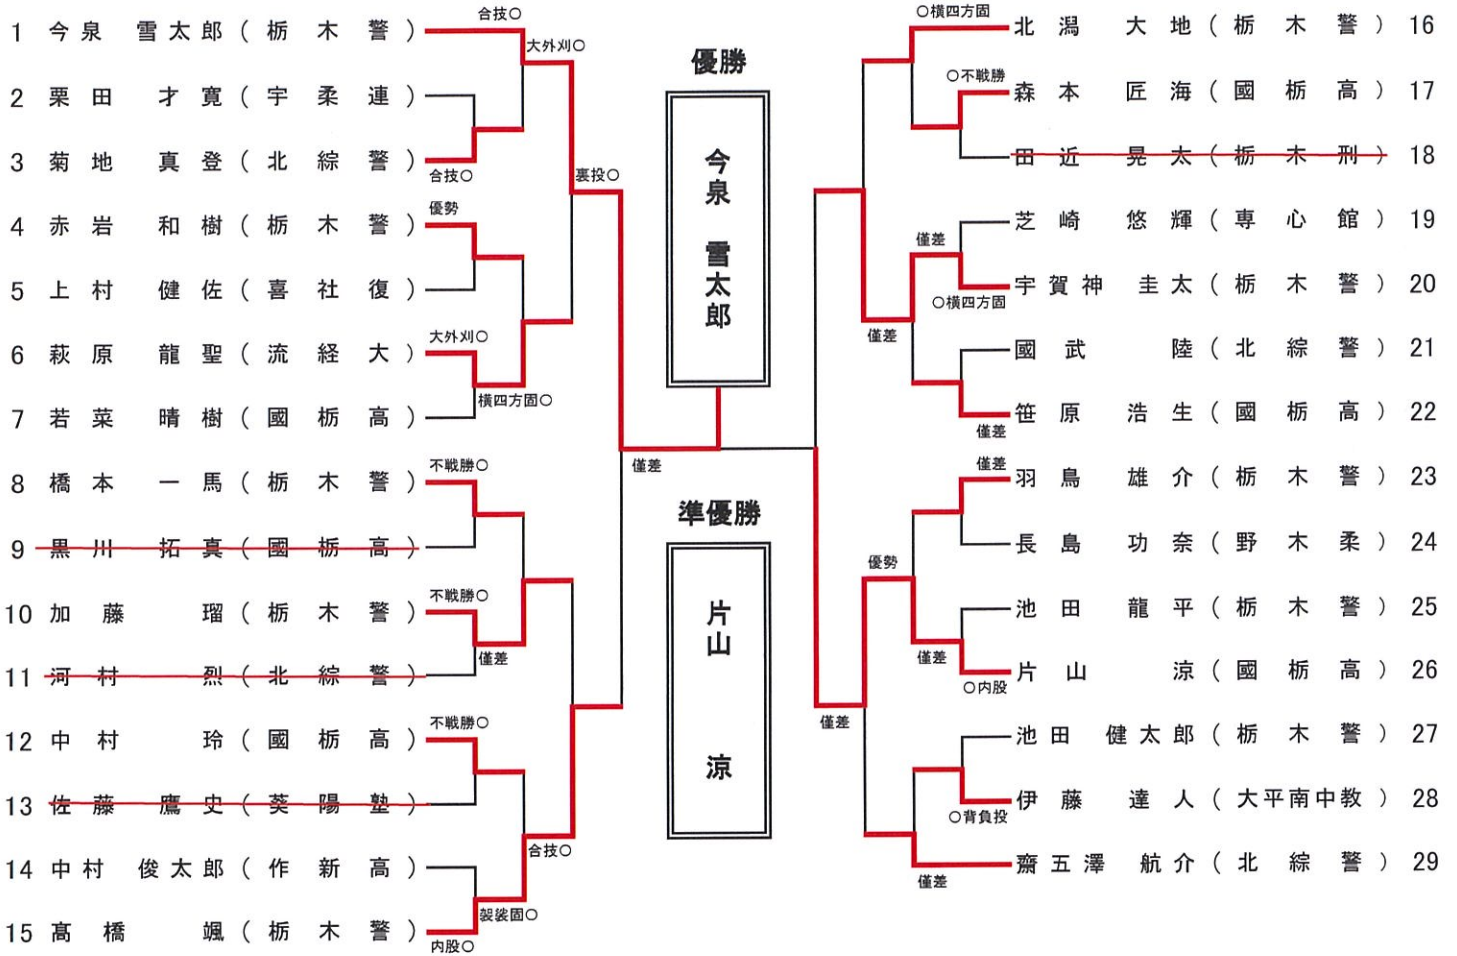

栃木県柔道選手権大会兼関東柔道選手権大会栃木予選会
栃木県女子柔道選手権大会兼関東関東柔道選手権大会栃木予選会

令和6年1月14日(日)
ユウケイ武道館

男子		
優 勝	今泉雪太郎	栃木県警察
準優勝	片山涼	国学院栃木高
3 位	高橋颯	栃木県警察
4 位	宇賀神圭太	栃木県警察
5 位	萩原龍聖	流通経済大学
6 位	齋五澤航介	北関東総合警備保障
7 位	北潟大地	栃木県警察

女子		
優 勝	石塚早稀	北関東総合警備保障
準優勝	桑田晴乃	昭徳館
3 位	對馬みなみ	北関東総合警備保障
4 位	大谷麻稀	北関東総合警備保障
5 位	高橋梨子	足利短大付属高
6 位	一戸堇	栃木刑務所
7 位		
8 位		

栃木県柔道選手権大会兼関東柔道選手権大会栃木県予選会

令和6年1月14日(日)

場所:ユウケイ武道館

(3位決定戦)

(敗者復活戦・5位決定戦)

(7位決定戦)

栃木県女子柔道選手権大会兼関東女子柔道選手権大会栃木県予選会

令和6年1月14日(日)

場所:ユウケイ武道館

(3位決定戦)

(敗者復活戦・5位決定戦)

推薦選手

1	朝比奈 沙羅	ビ ッ グ ツ リ ー
2	蓮 尾 沙 樹	北 関 東 総 合 警 備 保 障 (株)