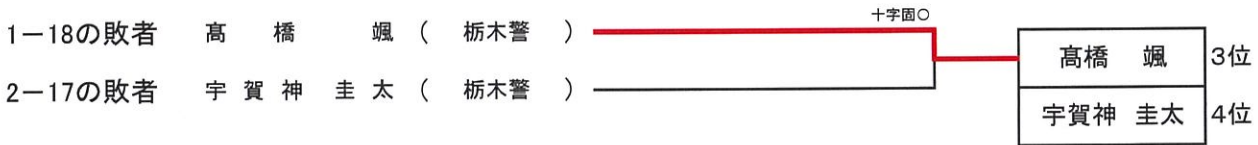

栃木県柔道選手権大会兼関東柔道選手権大会栃木予選会
栃木県女子柔道選手権大会兼関東関東柔道選手権大会栃木予選会

令和6年1月14日(日)
ユウケイ武道館

男子		
優 勝	今泉雪太郎	栃木県警察
準優勝	片山涼	国学院栃木高
3 位	高橋颯	栃木県警察
4 位	宇賀神圭太	栃木県警察
5 位	萩原龍聖	流通経済大学
6 位	齋五澤航介	北関東総合警備保障
7 位	北潟大地	栃木県警察

女子		
優 勝	石塚早稀	北関東総合警備保障
準優勝	桑田晴乃	昭徳館
3 位	對馬みなみ	北関東総合警備保障
4 位	大谷麻稀	北関東総合警備保障
5 位	高橋梨子	足利短大付属高
6 位	一戸堇	栃木刑務所
7 位		
8 位		

栃木県柔道選手権大会兼関東柔道選手権大会栃木県予選会

令和6年1月14日(日)

場所:ユウケイ武道館

(3位決定戦)

(敗者復活戦・5位決定戦)

(7位決定戦)

栃木県女子柔道選手権大会兼関東女子柔道選手権大会栃木県予選会

令和6年1月14日(日)