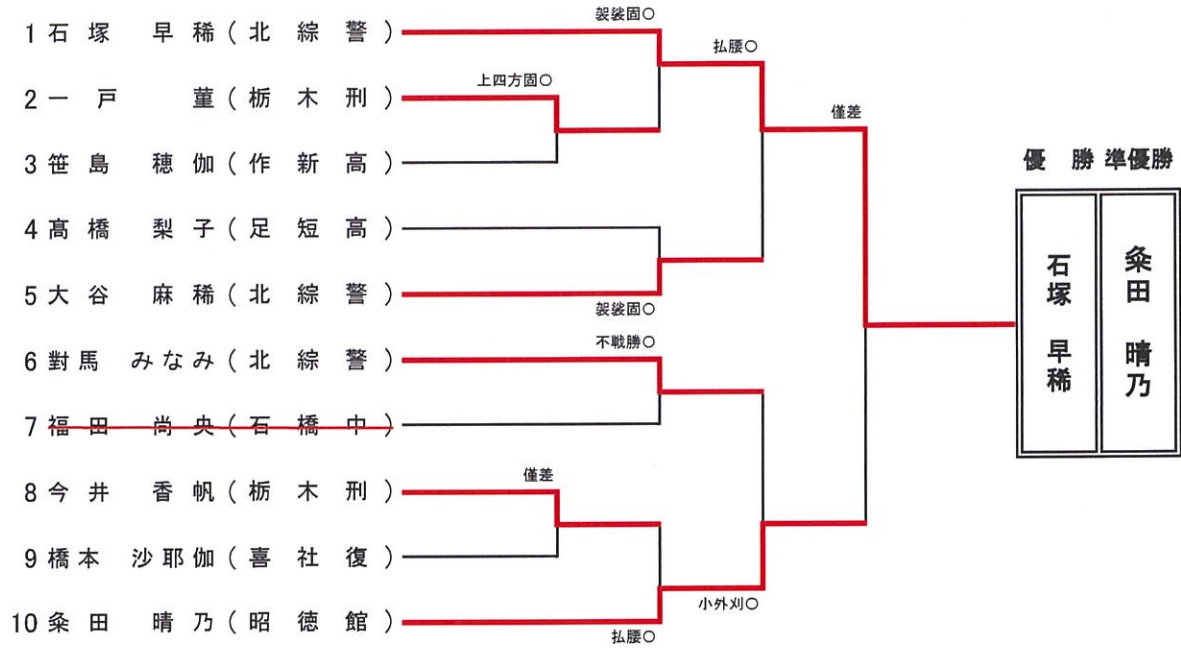

栃木県柔道選手権大会兼関東柔道選手権大会栃木県予選会

令和6年1月14日(日)

場所:ユウケイ武道館

(3位決定戦)

(敗者復活戦・5位決定戦)

(7位決定戦)

栃木県女子柔道選手権大会兼関東女子柔道選手権大会栃木県予選会

令和6年1月14日(日)

場所:ユウケイ武道館

(3位決定戦)

(敗者復活戦・5位決定戦)

推薦選手

1	朝比奈 沙羅	ビ ッ グ ツ リ ー
2	蓮 尾 沙 樹	北 関 東 総 合 警 備 保 障 (株)