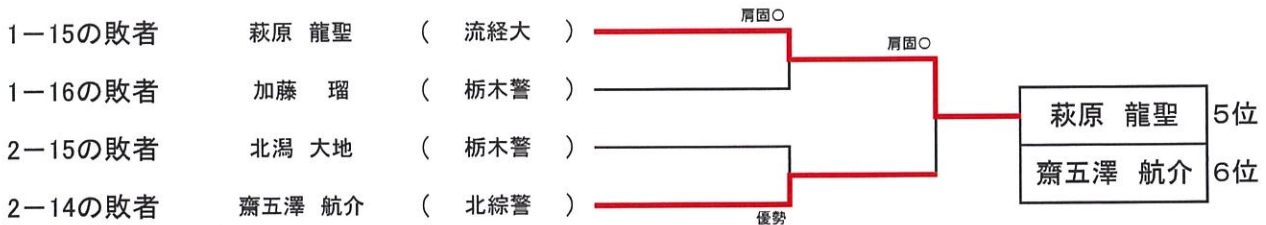

栃木県柔道選手権大会兼関東柔道選手権大会栃木県予選会

令和6年1月14日(日)

場所:ユウケイ武道館

(3位決定戦)

(敗者復活戦・5位決定戦)

(7位決定戦)

栃木県女子柔道選手権大会兼関東女子柔道選手権大会栃木県予選会

令和6年1月14日(日)

場所:ユウケイ武道館

(3位決定戦)

(敗者復活戦・5位決定戦)

推薦選手

1	朝比奈 沙羅	ビ ッ グ ツ リ ー
2	蓮 尾 沙 樹	北 関 東 総 合 警 備 保 障 (株)